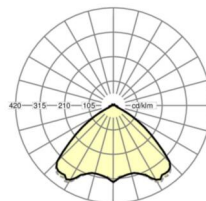

параметры

номер заказа	18580106600
код EAN	4020863362370
номер таможенного тарифа	94051190
Знак прохождения контроля	IP 20, класс защиты I, ENEC10 VDE, F, HACCP DIN10500/Food/IFS-пригодность для применения/BRC, Indoor, CE
Степень ударопрочности IK	IK03 (-20°C bis 45°C)
Температура окружения	ta -20°C в 45°C
Особые свойства	Готовность к IoT «Ready for IoT»
Гарантийный срок	5 лет
Государственные программы поддержки	BEG - государственные субсидии для энергосберегающих зданий (действительна только для Германии)

электротехника

Балласт	Электронный драйвер DALI2 (1 штука)
Мощность системы	26W
сетевое напряжение	230V/50Hz
автоматический предохранитель (пусковой ток)	13 штук/B10, 21 штук/B16, 21 штук/C10, 35 штук/C16
класс энергосбережения/Источник света	D

Оптика

Оснастка	LED, цветопередача/оттенок света CRI ≥ 80 / 4000K
Допуск для координаты цветности (MacAdam)	3SDCM
Фотобиологическая безопасность (светильник)	RG1
Номинальный световой поток	4408lm
Срок службы LED	50000h L80/B10 (Tq 45°C)
светоотдача светильников	172lm/W
Угол излучения	105° (C0) / 105° (C90)
UGR поп./вдоль	21.0 / 21.3

DEEP-LINK

<https://www.regiolum.de/ru/article/18580106600>

Ссылка	LED 4000lm 840
ηLB	100 %
Φ ↓/↑	98 % / 2 %
UGR поп./вдоль	21.0 / 21.3