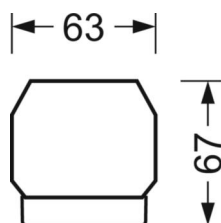

DEEP-LINK

<https://www.regiolum.de/ru/article/18580106600>

Ссылка	LED 4000lm 840
ηLB	100 %
Φ ↓/↑	98 % / 2 %
UGR поп./вдоль	21.0 / 21.3

Механика

цвет корпуса белый стандартный для электротехники RAL 9016

размеры (LxWxH/DxH) 1531mm x 55mm x 37mm

размеры

L	1531 mm	Длина
В	55 mm	Ширина
Н	37 mm	Высота